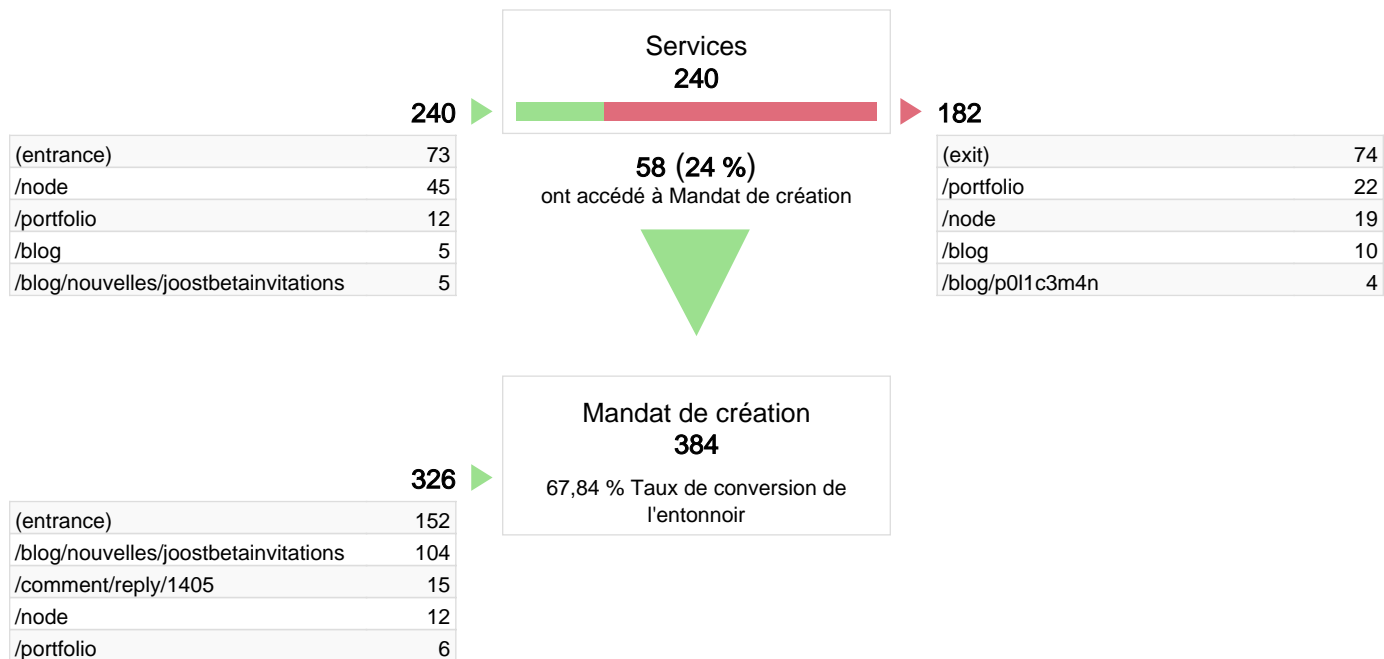

Mandat de création

384 visiteurs ont atteint la dernière étape de l'objectif. | 67,84 % Taux de conversion de l'entonnoir