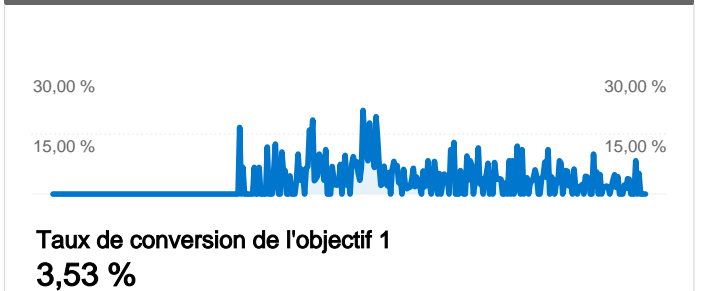

Fréquentation du site

10 876 Visites

45 196 Pages vues

4,16 Pages par visite

64,43 % Taux de rebond

00:04:32 Temps moyen sur le site

71,63 % Nouvelles visites (en %)

Vue d'ensemble des visiteurs

Synthèse géographique CH

Vue d'ensemble des sources de trafic

Mots clés

Mot clé	Visites	Visites (en %)
joe la mouc	216	3,09 %
face transformer	204	2,92 %
p0l1c3m4n	167	2,39 %
transformeurs	130	1,86 %
crack photoshop cs2	115	1,64 %

Entonnoir de conversion vers l'objectif

Résolutions d'écran		
Résolution d'écran	Visites	Visites (en %)
1024x768	4 226	38,86 %
1280x1024	2 097	19,28 %
1680x1050	1 228	11,29 %
1280x800	1 048	9,64 %
1440x900	502	4,62 %