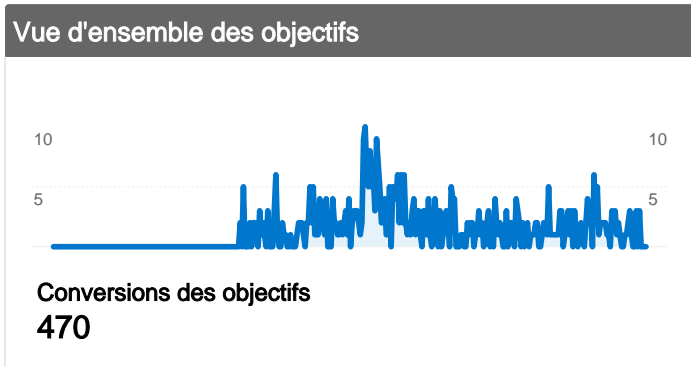

Résolutions d'écran		
Résolution d'écran	Visites	Visites (en %)
1024x768	4 226	38,86 %
1280x1024	2 097	19,28 %
1680x1050	1 228	11,29 %
1280x800	1 048	9,64 %
1440x900	502	4,62 %

Versions Flash		
Version Flash	Visites	Visites (en %)
9.0	5 055	46,48 %
9.0 r28	2 167	19,92 %
9.0 r45	823	7,57 %
8.0	682	6,27 %
9.0 r16	610	5,61 %

Pages les plus consultées		
URL	Pages vues	Visites (en %)
/node	2 820	6,24 %
/espacepotes	1 489	3,29 %
/portfolio	1 012	2,24 %
/blog/nouvelles/joostbetainvitat	908	2,01 %
/blog	741	1,64 %