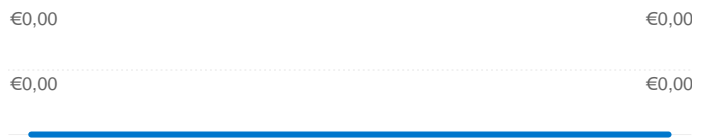

960x720	3	1,00	00:00:00	100,00 %	100,00 %
1024x819	2	1,00	00:00:00	100,00 %	100,00 %
1056x792	2	2,50	00:00:46	100,00 %	50,00 %
1120x840	2	2,50	00:04:05	100,00 %	50,00 %
1152x768	2	1,00	00:00:00	100,00 %	100,00 %
1152x870	2	1,00	00:00:00	100,00 %	100,00 %
1792x1344	2	1,00	00:00:00	100,00 %	100,00 %
2048x768	2	3,50	00:05:06	100,00 %	50,00 %
2560x1600	2	1,00	00:00:00	100,00 %	100,00 %
832x624	2	1,00	00:00:00	100,00 %	100,00 %
1013x683	1	1,00	00:00:00	100,00 %	100,00 %
1024x600	1	1,00	00:00:00	100,00 %	100,00 %
1024x640	1	1,00	00:00:00	100,00 %	100,00 %
1152x720	1	1,00	00:00:00	100,00 %	100,00 %
1152x854	1	1,00	00:00:00	100,00 %	100,00 %
1200x1600	1	1,00	00:00:00	100,00 %	100,00 %
1290x806	1	1,00	00:00:00	100,00 %	100,00 %
1344x1008	1	1,00	00:00:00	100,00 %	100,00 %
1360x1024	1	1,00	00:00:00	100,00 %	100,00 %
1360x764	1	1,00	00:00:00	100,00 %	100,00 %
1600x1024	1	1,00	00:00:00	100,00 %	100,00 %
1600x900	1	5,00	00:01:44	100,00 %	0,00 %
176x220	1	1,00	00:00:00	100,00 %	100,00 %
240x320	1	1,00	00:00:00	100,00 %	100,00 %
2560x1024	1	1,00	00:00:00	100,00 %	100,00 %
320x396	1	9,00	00:04:14	100,00 %	0,00 %
480x272	1	1,00	00:00:00	100,00 %	100,00 %
720x576	1	3,00	00:17:07	100,00 %	0,00 %
800x5000	1	3,00	00:01:43	100,00 %	0,00 %

De 1 à 53 sur 53

Les visiteurs ont réalisé 470 conversions d'objectifs.

 **384** conversions, Objectif 1 : Mandat de création

 **86** conversions, Objectif 2 : Boutique en ligne

Performances des objectifs

Taux de conversion des objectifs

Taux de conversion des objectifs
4,32 %

Valeur totale des objectifs

Valeur totale des objectifs
€0,00

3 753 visites ont été effectuées depuis ce pays/territoire via 133 villes