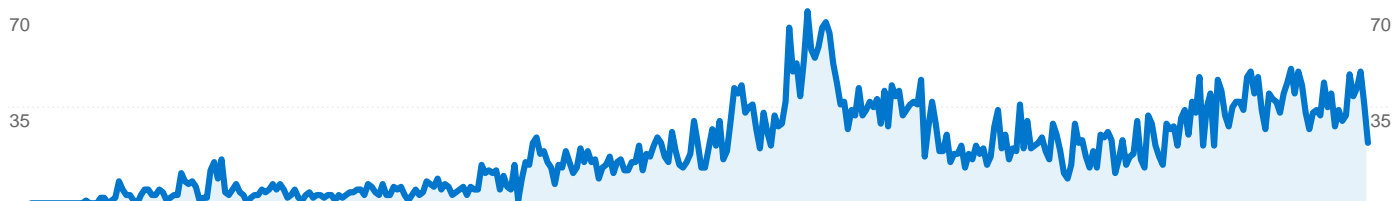

Au total, la recherche a généré 6 998 visites via 2 687 mots clés.

Fréquentation du site

Mot clé	Visites	Pages par visite	Temps moyen sur le site	Nouvelles visites (en %)	Taux de rebond
Visites 6 998 Total du site (en %) : 64,34 %	Pages par visite 2,54 Moyenne du site : 4,16 (-38,99 %)	Temps moyen sur le site 00:02:19 Moyenne du site : 00:04:32 (-48,79 %)	Nouvelles visites (en %) 85,11 % Moyenne du site : 71,63 % (18,83 %)	Taux de rebond 75,78 % Moyenne du site : 64,43 % (17,62 %)	
joe la mouc	216	2,88	00:03:35	77,78 %	76,39 %
face transformer	204	1,26	00:00:23	91,18 %	87,75 %
p0l1c3m4n	167	9,98	00:13:44	14,97 %	12,57 %
transformeurs	130	1,59	00:01:50	75,38 %	76,15 %
crack photoshop cs2	115	1,46	00:00:20	91,30 %	84,35 %
tektonik	112	1,36	00:00:22	92,86 %	90,18 %
video trash	103	1,27	00:00:13	96,12 %	87,38 %
joost beta	84	3,49	00:02:46	79,76 %	29,76 %
episode h	81	1,44	00:02:01	88,89 %	76,54 %
snowscoot	73	2,42	00:02:37	73,97 %	65,75 %
épisode h	73	2,08	00:04:14	73,97 %	69,86 %
ninja	64	2,86	00:01:43	93,75 %	62,50 %
appel gratuit	62	1,47	00:00:51	98,39 %	83,87 %
episode de h	59	1,83	00:01:19	83,05 %	72,88 %
pm design	56	11,70	00:10:29	7,14 %	25,00 %
pet foireux	53	1,15	00:00:17	98,11 %	88,68 %
roxorloops	48	1,06	00:00:43	87,50 %	93,75 %
p0l1c3m4n.com	44	14,32	00:18:17	2,27 %	22,73 %
bpitch control	41	16,41	00:14:12	17,07 %	31,71 %
h episode	41	1,29	00:01:19	92,68 %	78,05 %
freebord	39	2,54	00:01:60	89,74 %	76,92 %
dj qbert	38	1,47	00:01:37	97,37 %	81,58 %
design boom	36	20,86	00:24:25	0,00 %	25,00 %
teub	35	1,14	00:00:08	94,29 %	88,57 %