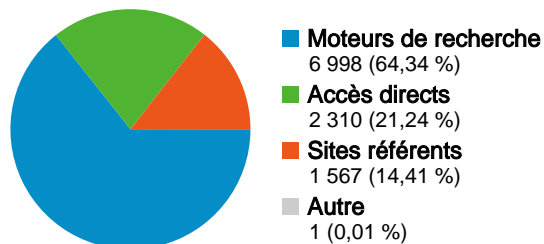

Versions Flash		
Version Flash	Visites	Visites (en %)
9.0	5 055	46,48 %
9.0 r28	2 167	19,92 %
9.0 r45	823	7,57 %
8.0	682	6,27 %
9.0 r16	610	5,61 %

Pages les plus consultées		
URL	Pages vues	Visites (en %)
/node	2 820	6,24 %
/espacepotes	1 489	3,29 %
/portfolio	1 012	2,24 %
/blog/nouvelles/joostbetainvitat	908	2,01 %
/blog	741	1,64 %

7 790 internautes ont visité ce site.

 **10 876** Visites

 **7 790** Visiteurs uniques absolus

 **45 196** Pages vues

 **4,16** Nombre moyen de pages vues

 **00:04:32** Temps passé sur le site

 **64,43 %** Taux de rebond

 **71,64 %** Nouvelles visites

Profil technique

Navigateur	Visites	Visites (en %)	Vitesse de connexion	Visites	Visites (en %)
Internet Explorer	6 198	56,99 %	DSL	6 990	64,27 %
Firefox	4 142	38,08 %	Unknown	2 236	20,56 %
Safari	363	3,34 %	Cable	987	9,08 %
Opera	120	1,10 %	T1	373	3,43 %
Konqueror	25	0,23 %	Dialup	282	2,59 %

L'ensemble des sources de trafic a généré 10 876 visites au total.

-  **21,24 %** Accès directs
-  **14,41 %** Sites référents
-  **64,34 %** Moteurs de recherche

Principales sources de trafic

Sources	Visites	Visites (en %)	Mots clés	Visites	Visites (en %)
google (organic)	6 081	55,91 %	joe la mouc	216	3,09 %
(direct) ((none))	2 310	21,24 %	face transformer	204	2,92 %
msn (organic)	391	3,60 %	p0l1c3m4n	167	2,39 %
spreadshirt.net (referral)	337	3,10 %	transformeurs	130	1,86 %
live (organic)	197	1,81 %	crack photoshop cs2	115	1,64 %