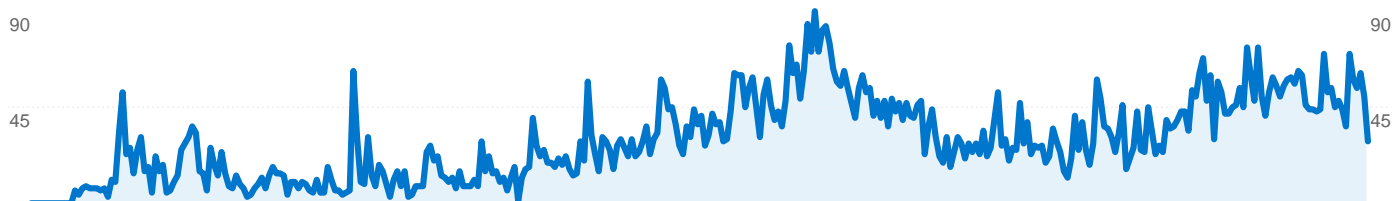

7 790 internautes ont visité ce site.

 **10 876** Visites

 **7 790** Visiteurs uniques absolus

 **45 196** Pages vues

 **4,16** Nombre moyen de pages vues

 **00:04:32** Temps passé sur le site

 **64,43 %** Taux de rebond

 **71,64 %** Nouvelles visites

Profil technique

Navigateur	Visites	Visites (en %)	Vitesse de connexion	Visites	Visites (en %)
Internet Explorer	6 198	56,99 %	DSL	6 990	64,27 %
Firefox	4 142	38,08 %	Unknown	2 236	20,56 %
Safari	363	3,34 %	Cable	987	9,08 %
Opera	120	1,10 %	T1	373	3,43 %
Konqueror	25	0,23 %	Dialup	282	2,59 %

L'ensemble des sources de trafic a généré 10 876 visites au total.

-  **21,24 %** Accès directs
-  **14,41 %** Sites référents
-  **64,34 %** Moteurs de recherche

Principales sources de trafic

Sources	Visites	Visites (en %)	Mots clés	Visites	Visites (en %)
google (organic)	6 081	55,91 %	joe la mouc	216	3,09 %
(direct) ((none))	2 310	21,24 %	face transformer	204	2,92 %
msn (organic)	391	3,60 %	p0l1c3m4n	167	2,39 %
spreadshirt.net (referral)	337	3,10 %	transformeurs	130	1,86 %
live (organic)	197	1,81 %	crack photoshop cs2	115	1,64 %