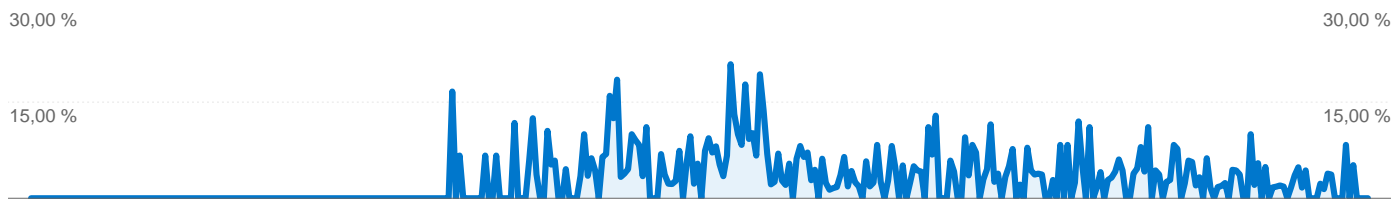

Mandat de création

384 visiteurs ont atteint la dernière étape de l'objectif. | 67,84 % Taux de conversion de l'entonnoir