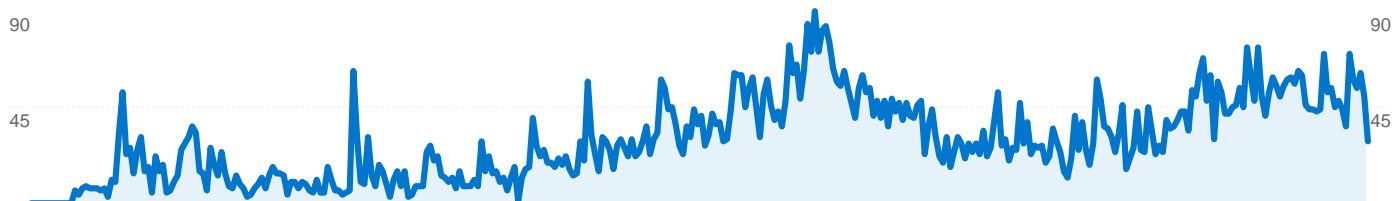

L'ensemble des sources de trafic a généré 10 876 visites au total.

- **21,24 %** Accès directs
- **14,41 %** Sites référents
- **64,34 %** Moteurs de recherche