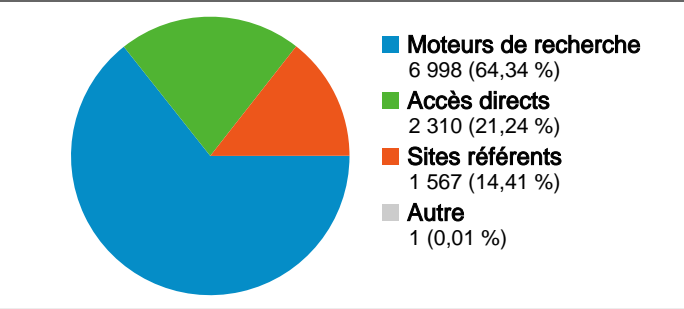

Fréquentation du site

10 876 Visites

45 196 Pages vues

4,16 Pages par visite

64,43 % Taux de rebond

00:04:32 Temps moyen sur le site

71,63 % Nouvelles visites (en %)

Vue d'ensemble des visiteurs

Synthèse géographique CH

Vue d'ensemble des sources de trafic

Mots clés

Mot clé	Visites	Visites (en %)
joe la mouc	216	3,09 %
face transformer	204	2,92 %
p0l1c3m4n	167	2,39 %
transformeurs	130	1,86 %
crack photoshop cs2	115	1,64 %