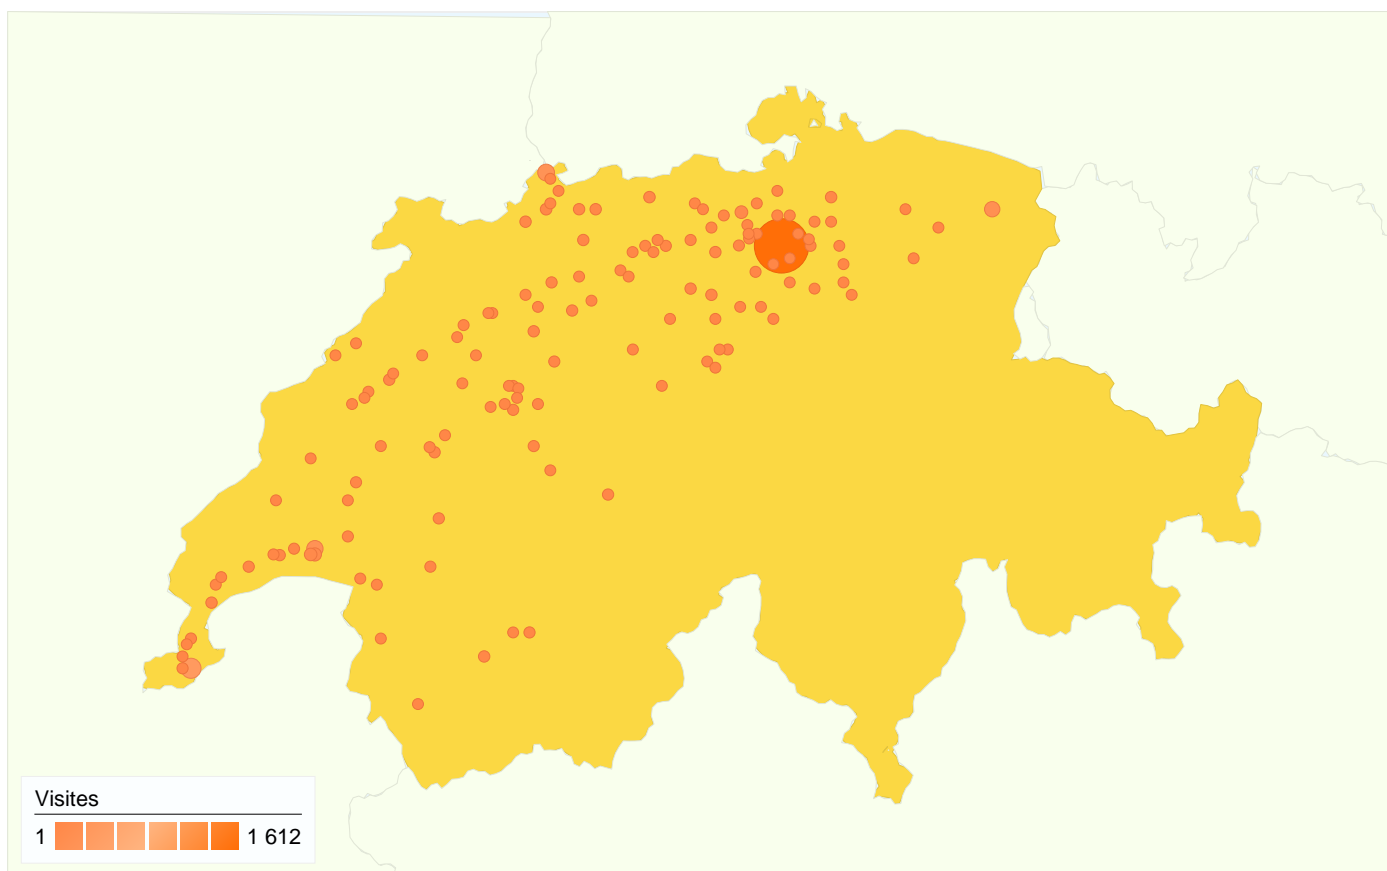

Taux de conversion des objectifs

Taux de conversion des objectifs
4,32 %

Valeur totale des objectifs

Valeur totale des objectifs
€0,00

3 753 visites ont été effectuées depuis ce pays/territoire via 133 villes