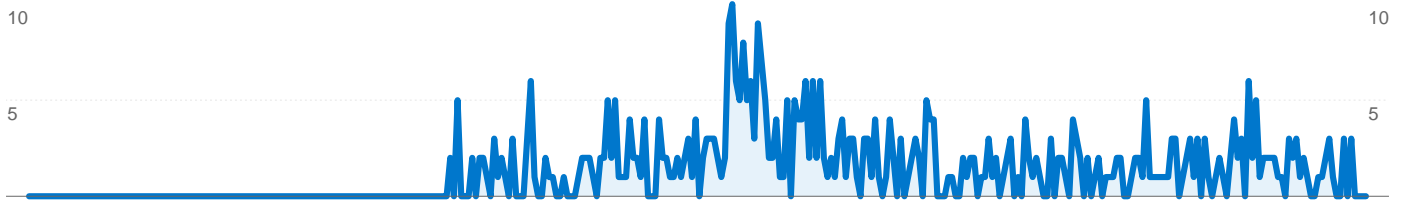

Les visiteurs ont réalisé 470 conversions d'objectifs.

384 conversions, Objectif 1 : Mandat de création

86 conversions, Objectif 2 : Boutique en ligne