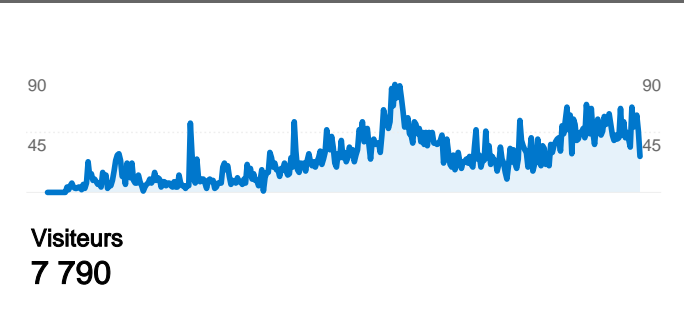

Fréquentation du site

10 876 Visites

45 196 Pages vues

4,16 Pages par visite

64,43 % Taux de rebond

00:04:32 Temps moyen sur le site

71,63 % Nouvelles visites (en %)

Vue d'ensemble des visiteurs

Synthèse géographique CH

Vue d'ensemble des sources de trafic

Mots clés

Mot clé	Visites	Visites (en %)
joe la mouc	216	3,09 %
face transformer	204	2,92 %
p0l1c3m4n	167	2,39 %
transformeurs	130	1,86 %
crack photoshop cs2	115	1,64 %